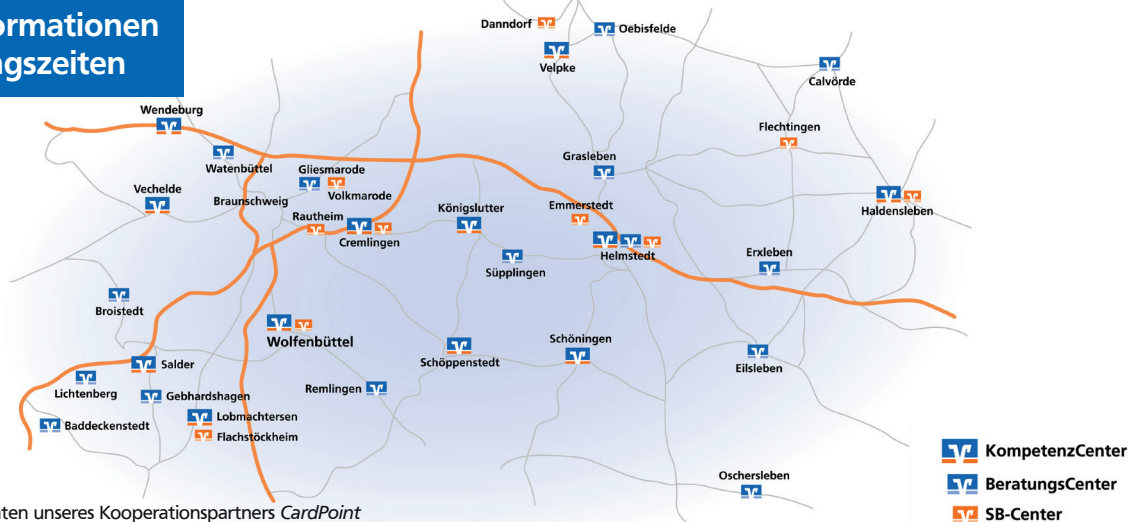

## Kontaktinformationen und Öffnungszeiten

An den Geldautomaten unseres Kooperationspartners *CardPoint* in Bortfeld, auf dem Rasthof Uhrsleben und in Weferlingen bekommen Sie ebenfalls kostenfrei Bargeld.

#### Vechele

Hildesheimer Straße 80, 38159 Vechele